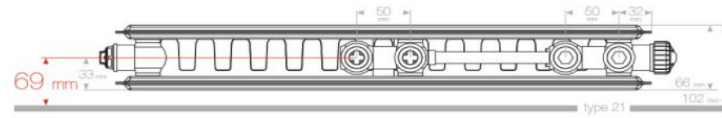

Uni 8 type 21

lengte (mm)		type 21				
		hoogte (mm)				
		400	500	600	700	900
400	prijs incl. BTW			€ 115.30	€ 119.93	€ 129.13
	watt			518	586	721
500	prijs incl. BTW		€ 118.09	€ 124.09	€ 129.95	€ 141.40
	watt		559	647	733	901
600	prijs incl. BTW			€ 132.88		€ 153.67
	watt			776		1081
700	prijs incl. BTW			€ 141.74		€ 165.93
	watt			906		1261
800	prijs incl. BTW	€ 131.11	€ 140.92	€ 150.53		€ 178.27
	watt	750	894	1035		1442
900	prijs incl. BTW		€ 148.56	€ 159.39		€ 190.53
	watt		1006	1165		1622
1000	prijs incl. BTW	€ 143.85	€ 156.19	€ 168.18	€ 179.90	
	watt	937	1118	1294	1466	
1100	prijs incl. BTW					
	watt					
1200	prijs incl. BTW	€ 156.60	€ 171.45	€ 185.83		
	watt	1124	1342	1553		
1400	prijs incl. BTW	€ 169.41	€ 186.65	€ 203.48		
	watt	1312	1565	1812		
1600	prijs incl. BTW					
	watt					
1800	prijs incl. BTW					
	watt					
2000	prijs incl. BTW					
	watt					
2300	prijs incl. BTW					
	watt					
2600	prijs incl. BTW					
	watt					
3000	prijs incl. BTW					
	watt					

! Hier zit in werkelijkheid nog een bovenrooster en zijpanelen op.

Een type radiator wordt aangegeven middels een code van 2 cijfers. Het eerste cijfer staat voor het aantal platen en het tweede cijfer staat voor het aantal convectoren.

Een type 21 radiator heeft dus 2 platen met aan 1 plaat convectoren.