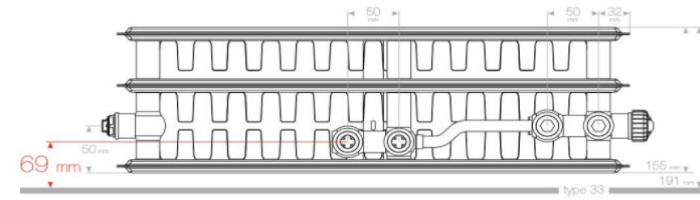

Uni 8 type 33

lengte (mm)		type 33					
		hoogte (mm)					
		300	400	500	600	700	900
400	prijs incl. BTW						
	watt						
500	prijs incl. BTW					€ 172.82	
	watt					1362	
600	prijs incl. BTW				€ 178.61	€ 191.35	€ 214.39
	watt				1447	1634	1972
700	prijs incl. BTW				€ 195.03	€ 209.96	€ 236.74
	watt				1688	1907	2300
800	prijs incl. BTW		€ 173.57	€ 193.12	€ 211.46	€ 228.49	€ 259.16
	watt		1373	1660	1929	2179	2629
900	prijs incl. BTW		€ 185.22	€ 207.30	€ 227.88	€ 247.10	€ 281.51
	watt		1544	1868	2170	2452	2957
1000	prijs incl. BTW	€ 170.70	€ 196.94	€ 221.41	€ 244.30	€ 265.63	€ 303.93
	watt	1331	1716	2075	2411	2724	3286
1100	prijs incl. BTW						€ 326.35
	watt						3615
1200	prijs incl. BTW	€ 188.83	€ 220.32	€ 249.69	€ 277.15	€ 302.71	€ 348.70
	watt	1597	2059	2490	2893	3268	3943
1400	prijs incl. BTW	€ 206.96	€ 243.69	€ 277.97	€ 310.00		€ 393.48
	watt	1863	2402	2905	3375		4600
1600	prijs incl. BTW	€ 225.15	€ 267.13	€ 306.25	€ 342.91	€ 376.99	€ 438.32
	watt	2130	2746	3320	3858	4358	5258
1800	prijs incl. BTW	€ 243.28	€ 290.51	€ 334.53	€ 375.76		
	watt	2396	3089	3735	4340		
2000	prijs incl. BTW	€ 261.41	€ 313.88	€ 362.81	€ 408.61		
	watt	2662	3432	4150	4822		
2300	prijs incl. BTW	€ 288.60	€ 348.98	€ 405.27			
	watt	3061	3947	4773			
2600	prijs incl. BTW	€ 315.86	€ 384.07	€ 447.65			
	watt	3461	4462	5395			
3000	prijs incl. BTW	€ 352.11	€ 430.82				
	watt	3993	5148				

! Hier zit in werkelijkheid nog een bovenrooster en zijpanelen op.

Een type radiator wordt aangegeven middels een code van 2 cijfers. Het eerste cijfer staat voor het aantal platen en het tweede cijfer staat voor het aantal convectoren.

Een type 22 radiator heeft dus 3 platen met aan 3 platen convectoren.