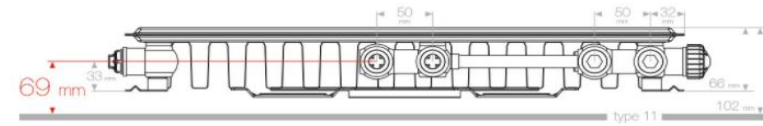

Met de slimme middenaansluiting met vaste muurafstand van 69 mm, kunnen de aansluitpunten al in vroeg stadium worden ingetekend én geplaatst. In het midden van een muur of tussen 2 ramen. Hoogte, lengte en type radiator kan je in een latere fase bepalen. Met deze slimme bevestiging kan de radiator snel geplaatst worden zonder het rooster eerst te verwijderen en opnieuw te monteren.

# Uni 8 type 11

lengte (mm)		type 11				
		hoogte (mm)				
		400	500	600	700	900
400	prijs incl. BTW	€ 98.60	€ 102.62	€ 106.71	€ 110.80	€ 119.05
	watt	273	332	392	452	573
500	prijs incl. BTW					€ 128.79
	watt					716
600	prijs incl. BTW					€ 138.54
	watt					859
700	prijs incl. BTW					€ 148.28
	watt					1002
800	prijs incl. BTW					
	watt					
900	prijs incl. BTW					€ 167.84
	watt					1289
1000	prijs incl. BTW					
	watt					
1100	prijs incl. BTW					
	watt					
1200	prijs incl. BTW					
	watt					
1400	prijs incl. BTW					
	watt					
1600	prijs incl. BTW					
	watt					
1800	prijs incl. BTW					
	watt					
2000	prijs incl. BTW					
	watt					
2300	prijs incl. BTW					
	watt					
2600	prijs incl. BTW					
	watt					
3000	prijs incl. BTW					
	watt					