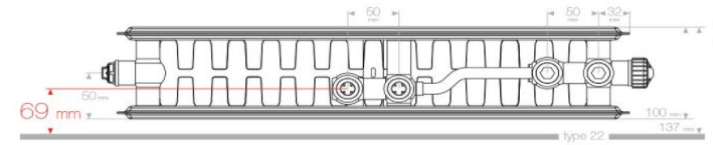

Uni 8 type 22

lengte (mm)		type 22					
		hoogte (mm)					
		300	400	500	600	700	900
400	prijs incl. BTW		€ 112.85		€ 125.79	€ 131.93	€ 143.65
	watt		482		672	762	934
500	prijs incl. BTW		€ 121.02	€ 129.34	€ 137.24	€ 144.94	€ 159.60
	watt		602	724	840	953	1168
600	prijs incl. BTW		€ 129.20	€ 139.15	€ 148.69	€ 157.89	€ 175.47
	watt		722	868	1008	1143	1401
700	prijs incl. BTW		€ 137.45	€ 149.03	€ 160.14	€ 170.91	€ 191.42
	watt		843	1013	1176	1334	1635
800	prijs incl. BTW	€ 131.79	€ 145.63	€ 158.91	€ 171.59	€ 183.86	€ 207.30
	watt	760	963	1158	1344	1524	1868
900	prijs incl. BTW		€ 153.87	€ 168.73	€ 183.04	€ 196.87	€ 223.25
	watt		1084	1302	1512	1715	2102
1000	prijs incl. BTW	€ 144.74	€ 162.05	€ 178.61	€ 194.49	€ 209.82	€ 239.12
	watt	950	1204	1447	1680	1905	2335
1100	prijs incl. BTW		€ 170.23	€ 188.49	€ 205.94		€ 255.07
	watt		1324	1592	1848		2569
1200	prijs incl. BTW	€ 157.69	€ 178.47	€ 198.30	€ 217.38	€ 235.78	€ 270.95
	watt	1140	1445	1736	2016	2286	2802
1400	prijs incl. BTW	€ 170.64	€ 194.90	€ 218.07	€ 240.28	€ 261.75	€ 302.77
	watt	1330	1686	2026	2352	2667	3269
1600	prijs incl. BTW	€ 183.58	€ 211.25	€ 237.76	€ 263.18		
	watt	1520	1926	2315	2688		
1800	prijs incl. BTW	€ 196.53	€ 227.67	€ 257.52	€ 286.08	€ 313.68	
	watt	1710	2167	2605	3024	3429	
2000	prijs incl. BTW	€ 209.48	€ 244.10	€ 277.22	€ 308.97		
	watt	1900	2408	2894	3360		
2300	prijs incl. BTW	€ 228.90	€ 268.70	€ 306.79	€ 343.32		
	watt	2185	2769	3328	3864		
2600	prijs incl. BTW	€ 248.32	€ 293.30	€ 336.37	€ 377.67		
	watt	2470	3130	3762	4368		
3000	prijs incl. BTW						
	watt						

! Hier zit in werkelijkheid nog een bovenrooster en zijpanelen op.

Een type radiator wordt aangegeven middels een code van 2 cijfers. Het eerste cijfer staat voor het aantal platen en het tweede cijfer staat voor het aantal convectoren.

Een type 22 radiator heeft dus 2 platen met aan 2 platen convectoren.